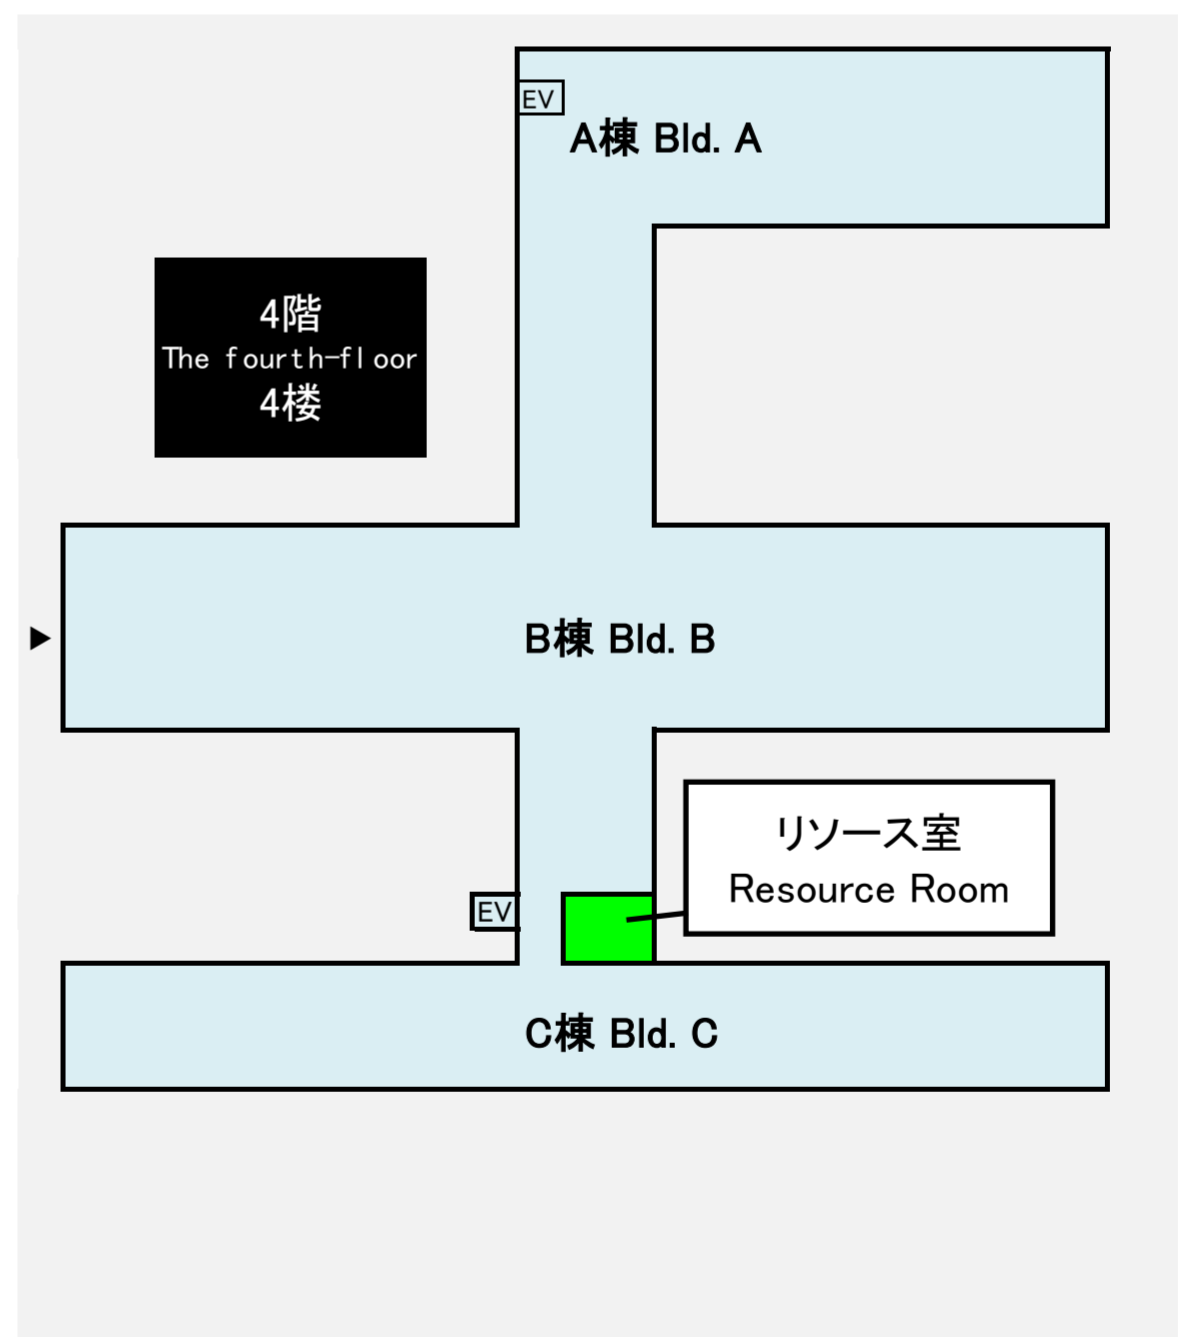

一般教育棟地図 (Map of the General Education Building)

日本語コースの授業で使われる教室

Classrooms used for the Japanese language course classes / 日语课程上课教室

C11、C12、C23、C24、B22

※上記以外の教室を使う場合もあります。必ず自分の履修する授業の教室を確認してください。

There will be cases when classrooms other than those listed above will be used.