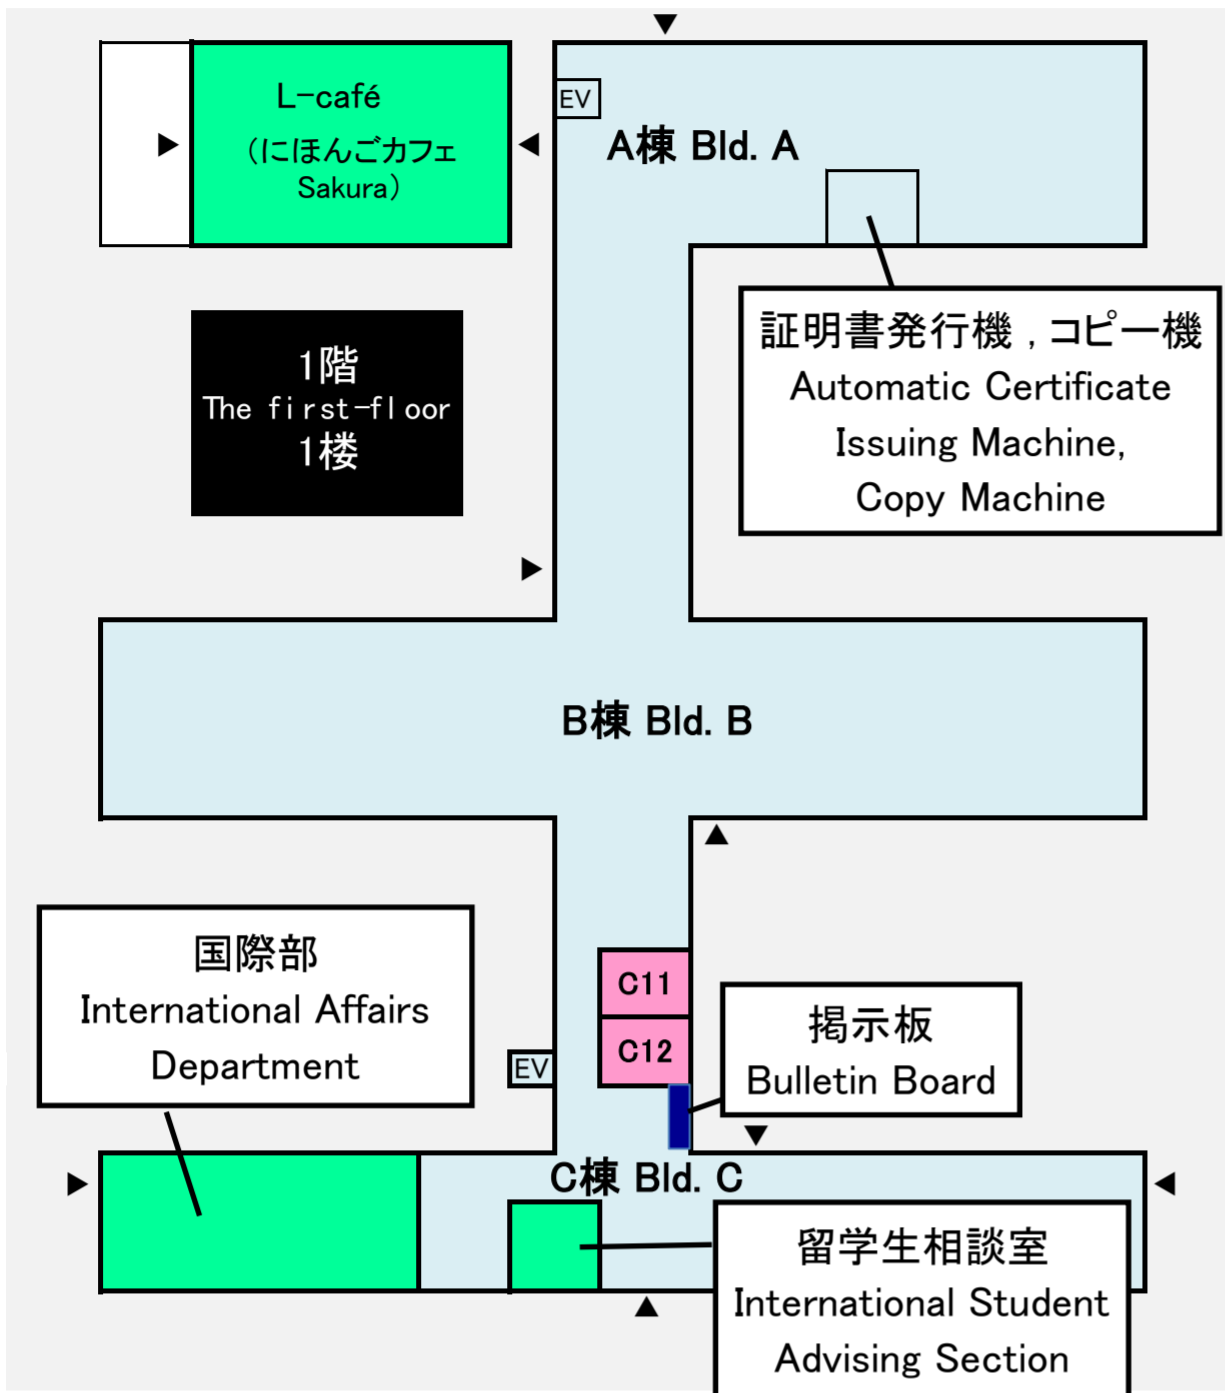

一般教育棟地図 (Map of the General Education Building)

日本語コースの授業で使われる教室

Classrooms used for the Japanese language course classes / 日语课程上课教室

C11、C12、C23、C24、B22

※上記以外の教室を使う場合もあります。必ず自分の履修する授業の教室を確認してください。

There will be cases when classrooms other than those listed above will be used.