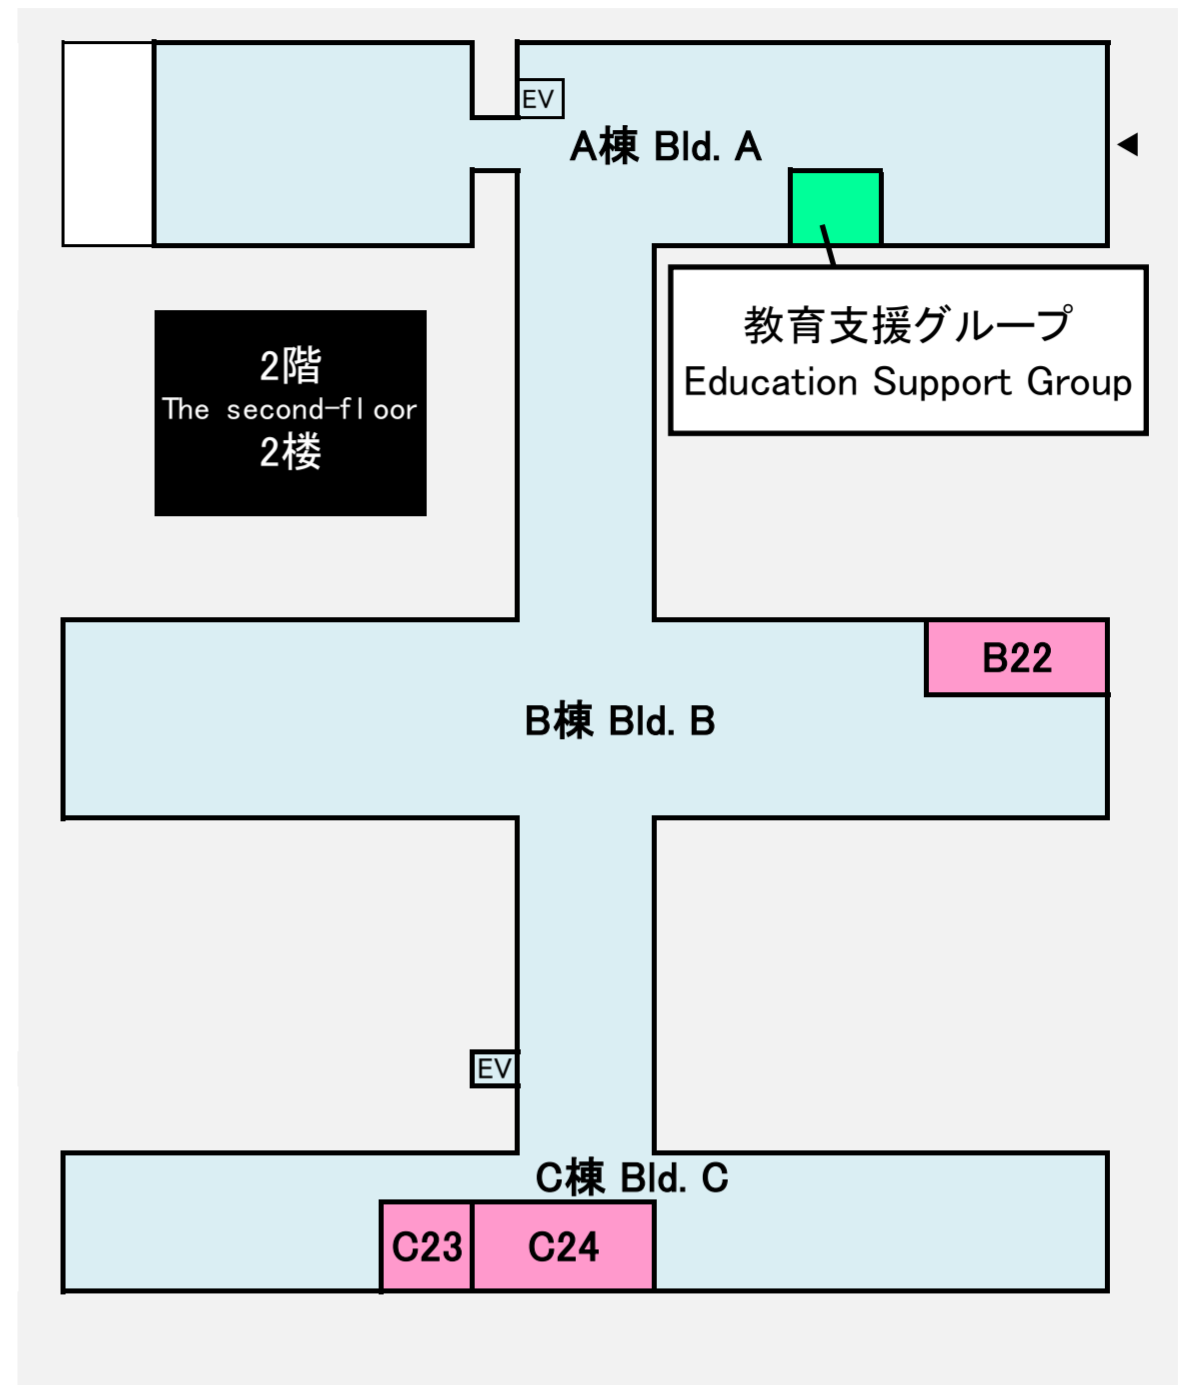

一般教育棟地図 (Map of the General Education Building)

日本語コースの授業で使われる教室

Classrooms used for the Japanese language course classes / 日语课程上课教室

C11、C12、C23、C24、B22

※上記以外の教室を使う場合もあります。必ず自分の履修する授業の教室を確認してください。

There will be cases when classrooms other than those listed above will be used.