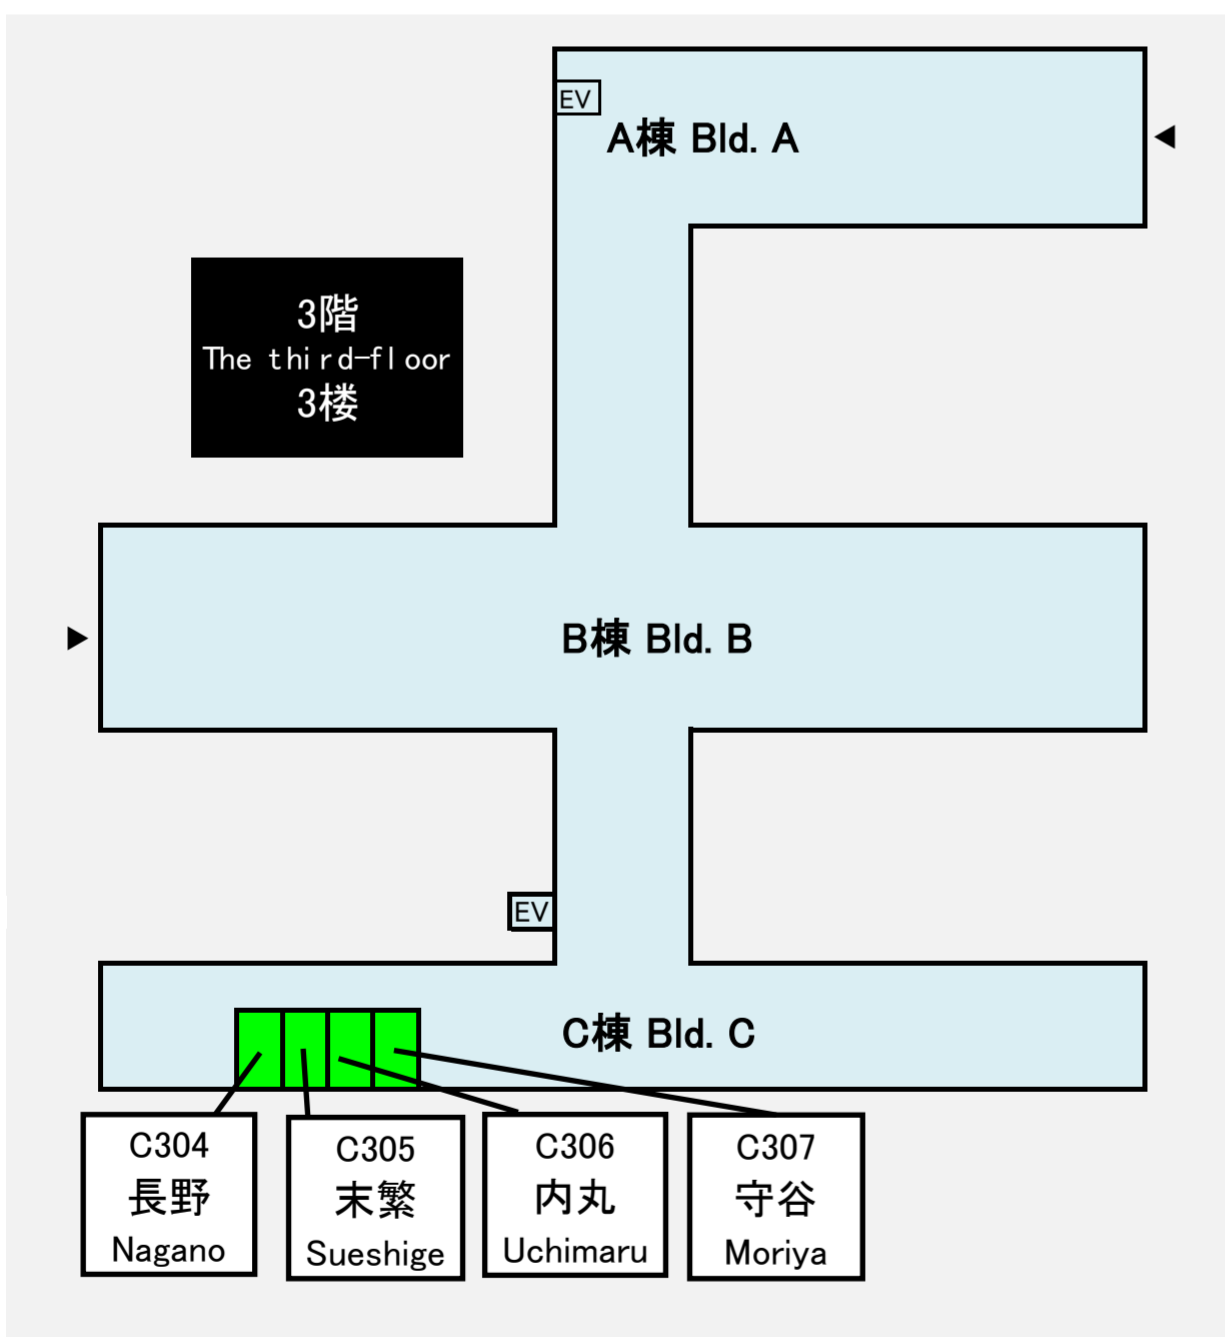

一般教育棟地図 (Map of the General Education Building)

日本語コースの授業で使われる教室

Classrooms used for the Japanese language course classes / 日语课程上课教室

C11、C12、C23、C24、B22

※上記以外の教室を使う場合もあります。必ず自分の履修する授業の教室を確認してください。

There will be cases when classrooms other than those listed above will be used.